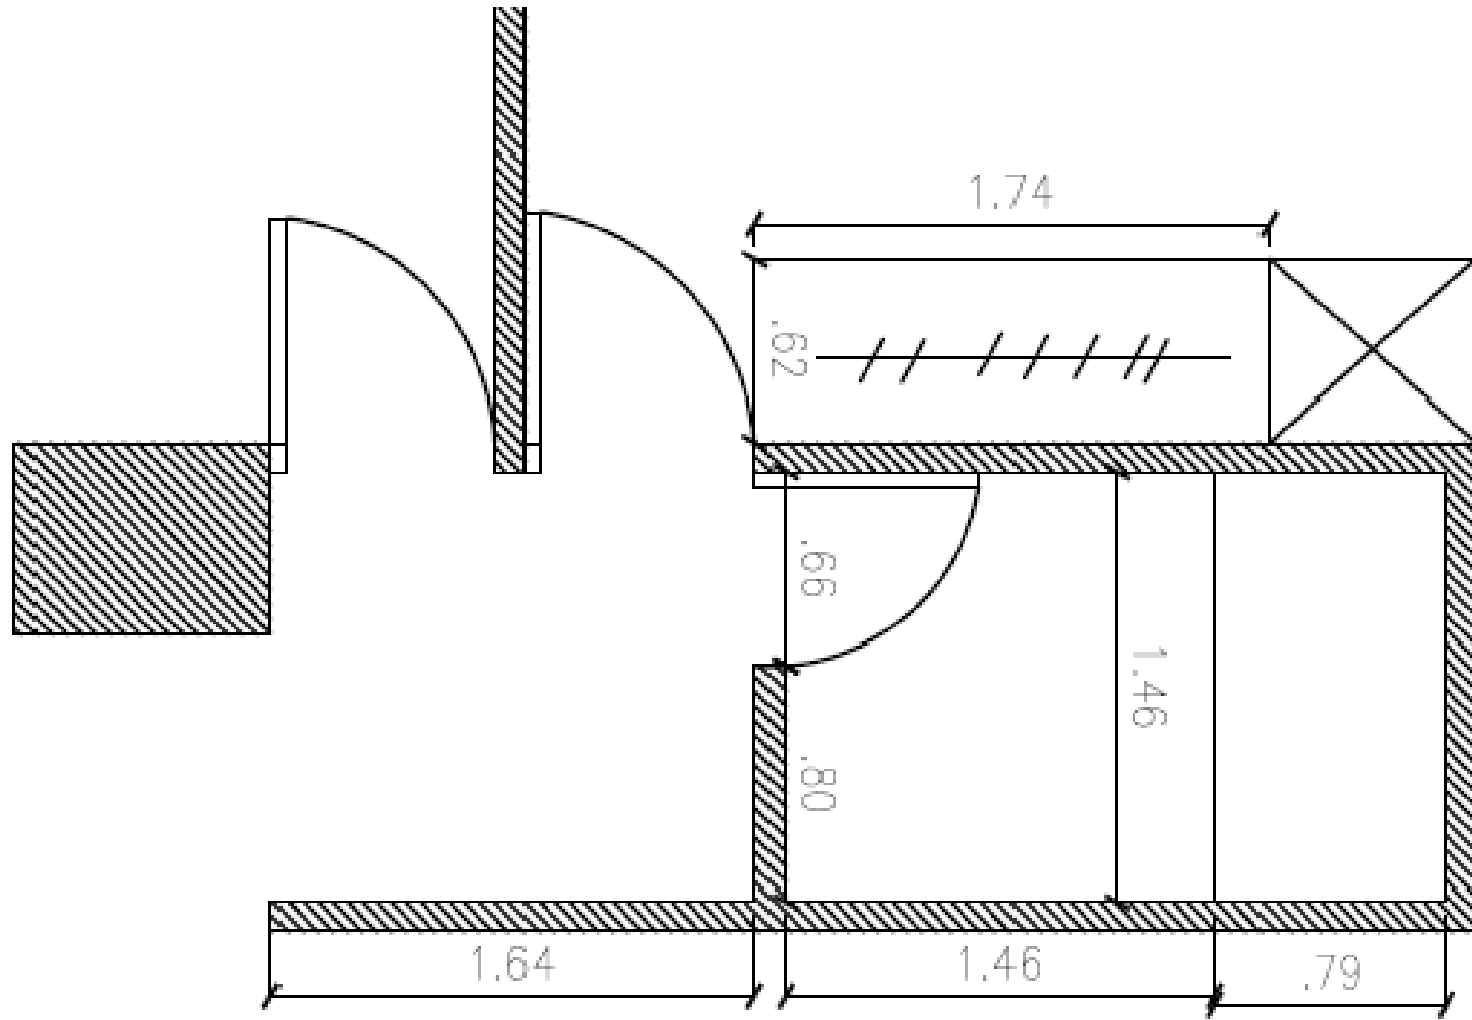

PLANTA CON COTAS