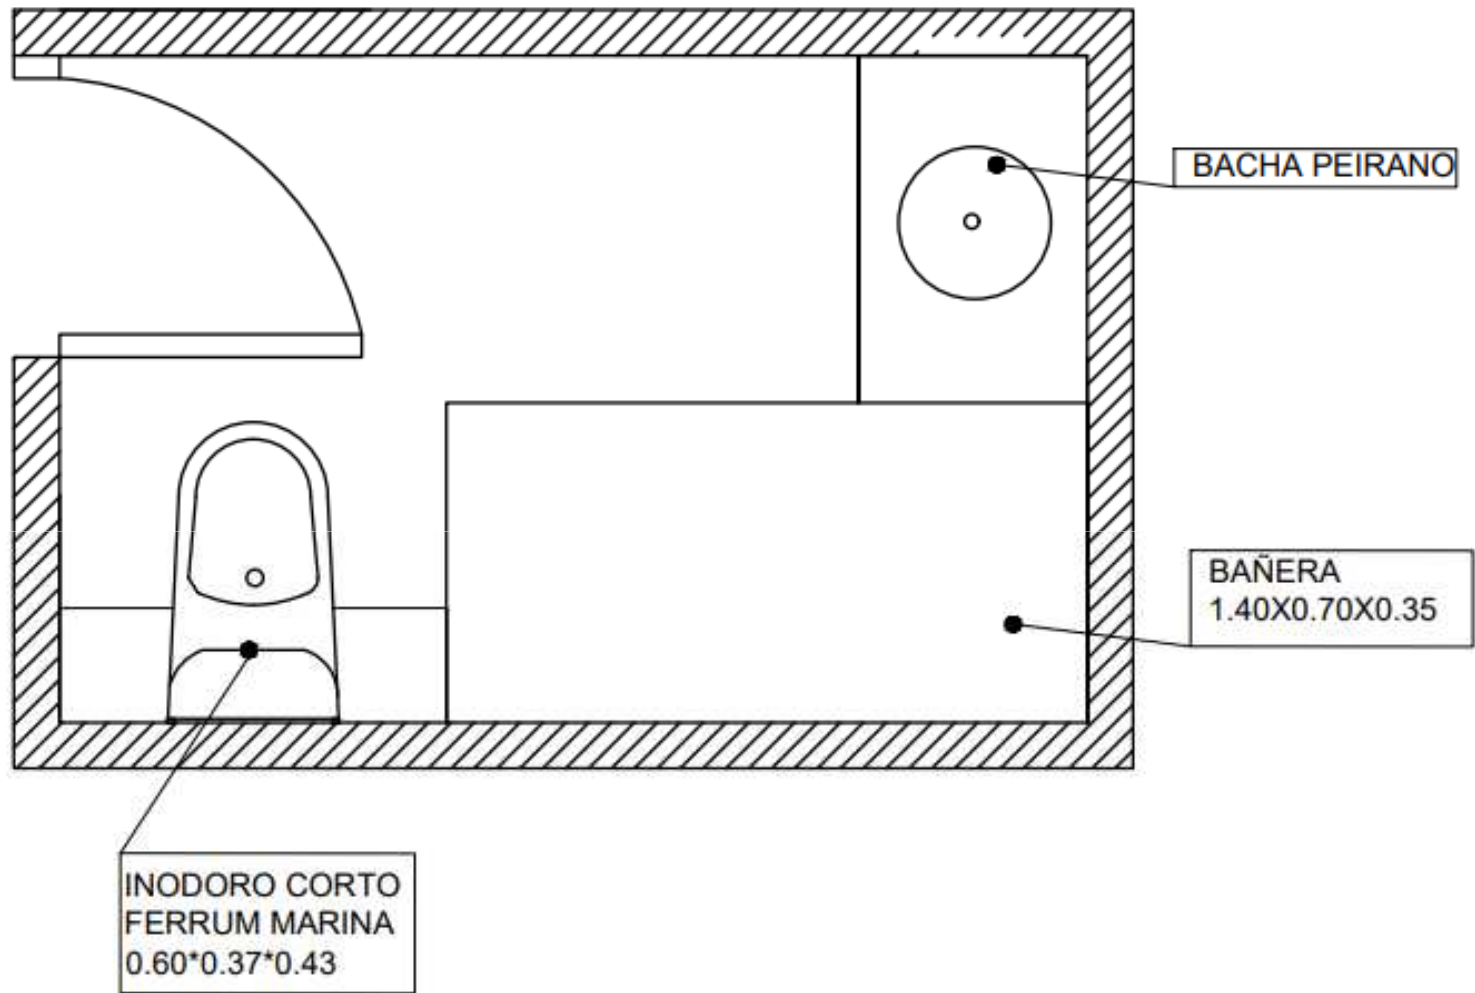

PROYECTO ZAPIOLA

A TENER EN CUENTA:

- Espejo grande
- Luz decorativa y de iluminación
- Bañadera
- Paño hasta el cielorraso
- Toallero eléctrico
- Mampara corrediza
- Vanitory con tapas ciegas
- Pared destacada y vanitory protegonistas

PALETA DE COLOR

M
O
O
D
B
O
A
R
D

PLANTA EXISTENTE

PLANTA CON COTAS

PLANO DE DISTRIBUCIÓN

PLANO CON COTAS

PLANO DETALLES

VISTA A

VISTA C

VISTA B

MUEBLE DE GUARDADO
MEDIDAS: 0.80X0.87X0.25
LACA BLANCA
Y CAJÓN COLOR OCÉANO
TRANQUILO MARCA ALBA

2 puertas ciegas
con buña a 45 color
laca blanca

CAJÓN CON LACA
COLOR OCÉANO
TRANQUILO
MARCA ALBA

VANITORY
MEDIDAS: 0.73X0.80X0.48 SIN
ZOCALO
LACA COLOR OCÉANO
TRANQUILO MARCA ALBA
MESADA PURASTONE BLANCO
ICON

Mesada Purastone
Blanco Icon Esp: 2cm

2 cajones con buña
a 45 y correderas
cierre suave

Zócalo de concreto
0.08cm