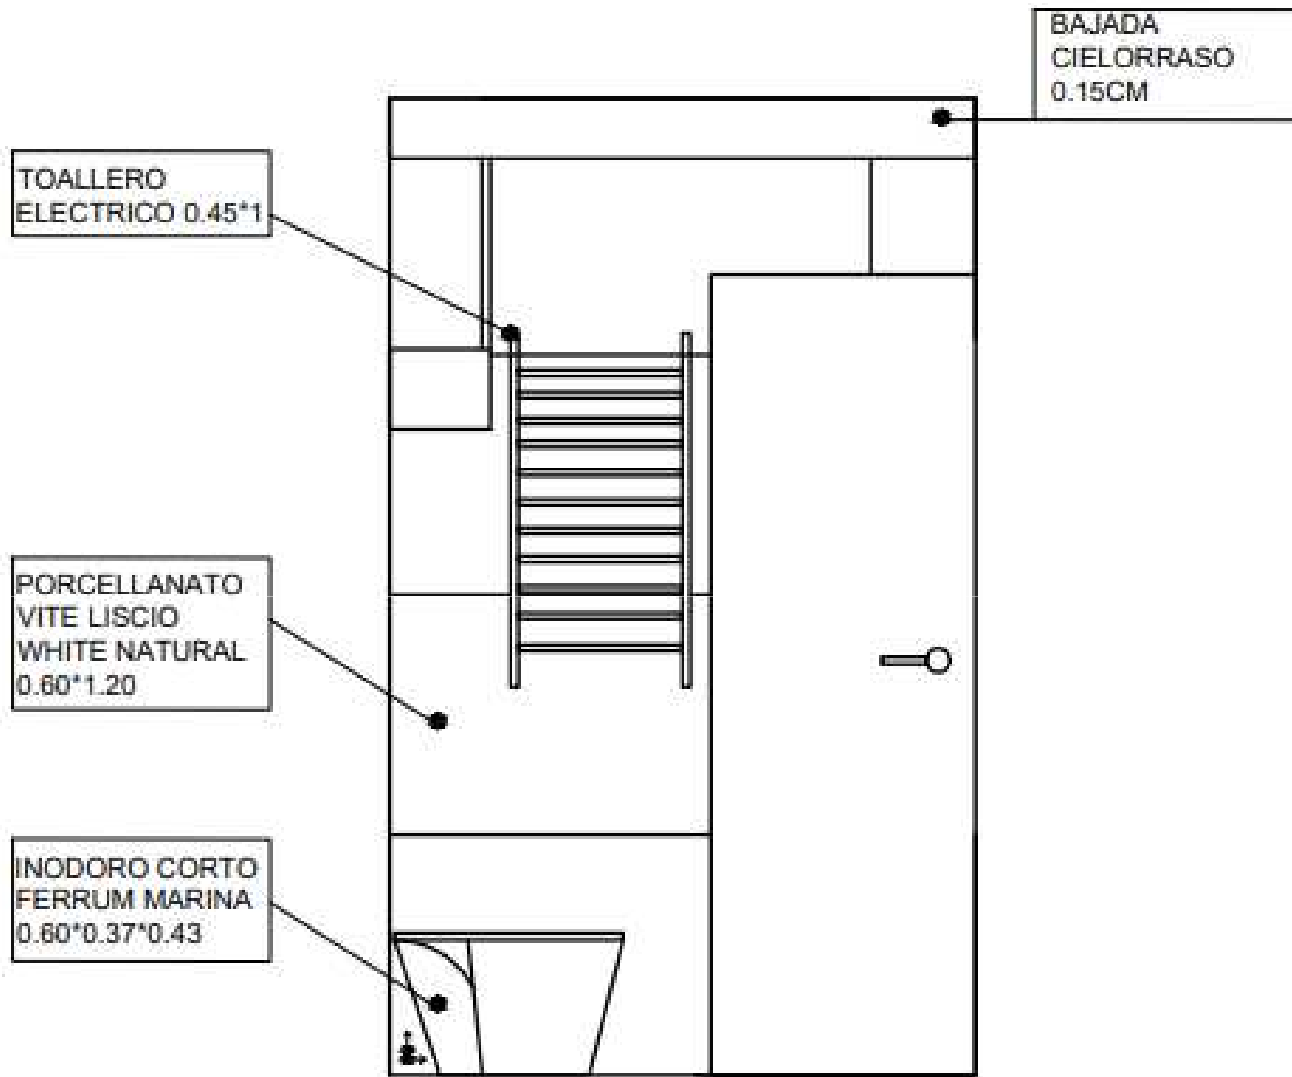

PROYECTO ZAPIOLA

A TENER EN CUENTA:

- Espejo grande
- Luz decorativa y de iluminación
- Bañadera
- Paño hasta el cielorraso
- Toallero eléctrico
- Mampara corrediza
- Vanitory con tapas ciegas
- Pared destacada y vanitory protegonistas

PALETA DE COLOR

M
O
O
D
B
O
A
R
D

PLANTA EXISTENTE

PLANTA CON COTAS

PLANO DE DISTRIBUCIÓN

PLANO CON COTAS

PLANO DETALLES

VISTA A

VISTA C

VISTA B

MUEBLE DE GUARDADO
MEDIDAS: 0.80X0.87X0.25
LACA BLANCA
Y CAJÓN COLOR OCÉANO
TRANQUILO MARCA ALBA

2 puertas ciegas
con buña a 45 color
laca blanca

CAJÓN CON LACA
COLOR OCÉANO
TRANQUILO
MARCA ALBA

VANITORY
MEDIDAS: 0.73X0.80X0.48 SIN
ZOCALO
LACA COLOR OCÉANO
TRANQUILO MARCA ALBA
MESADA PURASTONE BLANCO
ICON

Mesada Purastone
Blanco Icon Esp: 2cm

2 cajones con buña
a 45 y correderas
cierre suave

Zócalo de concreto
0.08cm