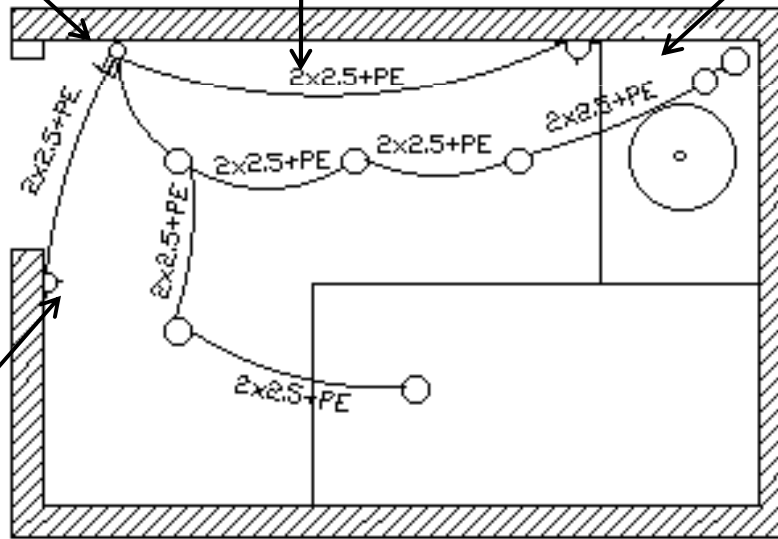

VANITORY
MEDIDAS: 0.73X0.80X0.48 SIN
ZOCALO
LACA COLOR OCÉANO
TRANQUILO MARCA ALBA
MESADA PURASTONE BLANCO
ICON

Mesada Purastone
Blanco Icon Esp: 2cm

2 cajones con buña
a 45 y correderas
cierre suave

Zócalo de concreto
0.08cm

Mima
BUILD

INSTALCIÓN SANITARIA

ELECTRICIDAD

PROYECTO ZAPIOLA COCINA

A TENER EN CUENTA:

- COCINA SEPARADA
- VAJILLERO
- LAVADERO INTEGRADO
- LUMINOSIDAD
- CAJONES GRANDES

PALETA DE COLOR

M
O
O
D
B
O
A
R
D

PLANTA EXISTENTE

PLANO DE DISTRIBUCIÓN

PLANO DE COTAS

VISTA A

2 puertas con vidrio
y doble replanado
con 2 estantes
internos prof. 60cm
laca color azul
marino vibrante
marca alba

3 cajones tiradores
a elección y
correderas cierre
suave doble
replanado prof 60cm
laca Azul Marino
vibrante marca Alba