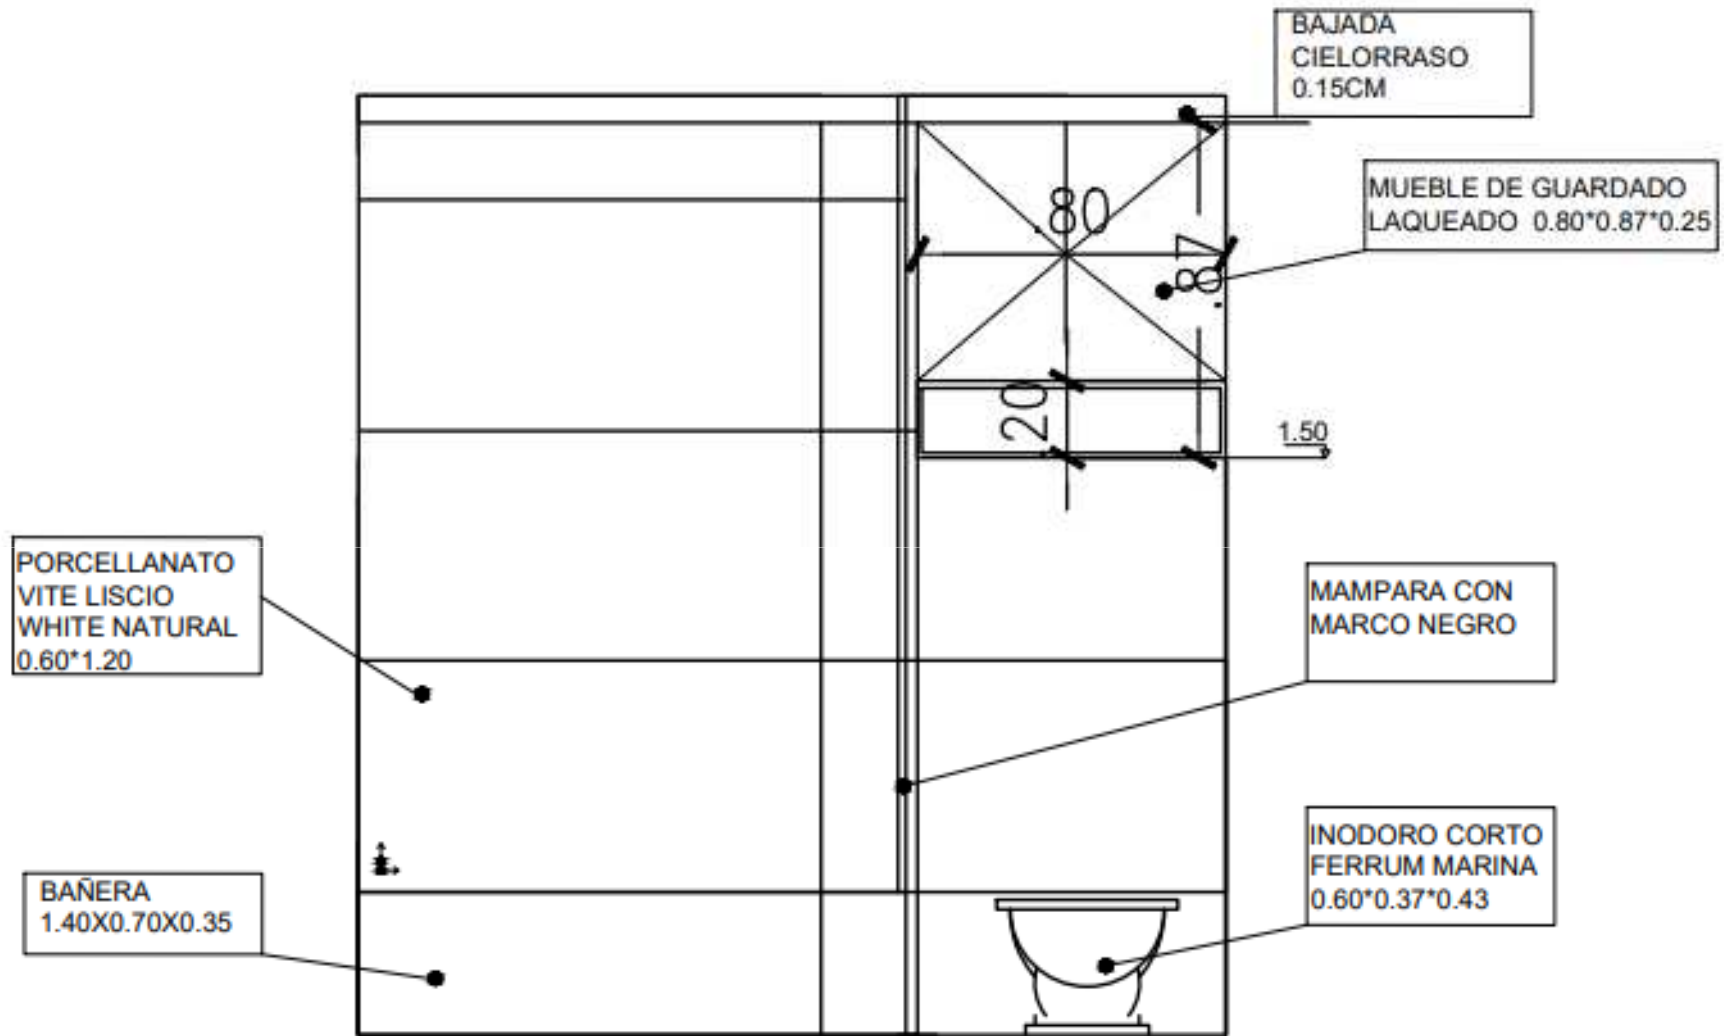

PROYECTO ZAPIOLA

A TENER EN CUENTA:

- Espejo grande
- Luz decorativa y de iluminación
- Bañadera
- Paño hasta el cielorraso
- Toallero eléctrico
- Mampara corrediza
- Vanitory con tapas ciegas
- Pared destacada y vanitory protegonistas

PALETA DE COLOR

M
O
O
D
B
O
A
R
D

PLANTA EXISTENTE

PLANTA CON COTAS

PLANO DE DISTRIBUCIÓN

PLANO CON COTAS

PLANO DETALLES

VISTA A

VISTA C

VISTA B

MUEBLE DE GUARDADO
MEDIDAS: 0.80X0.87X0.25
LACA BLANCA
Y CAJÓN COLOR OCÉANO
TRANQUILO MARCA ALBA

2 puertas ciegas
con buña a 45 color
laca blanca

CAJÓN CON LACA
COLOR OCÉANO
TRANQUILO
MARCA ALBA

VANITORY
MEDIDAS: 0.73X0.80X0.48 SIN
ZOCALO
LACA COLOR OCÉANO
TRANQUILO MARCA ALBA
MESADA PURASTONE BLANCO
ICON

Mesada Purastone
Blanco Icon Esp: 2cm

2 cajones con buña
a 45 y correderas
cierre suave

Zócalo de concreto
0.08cm