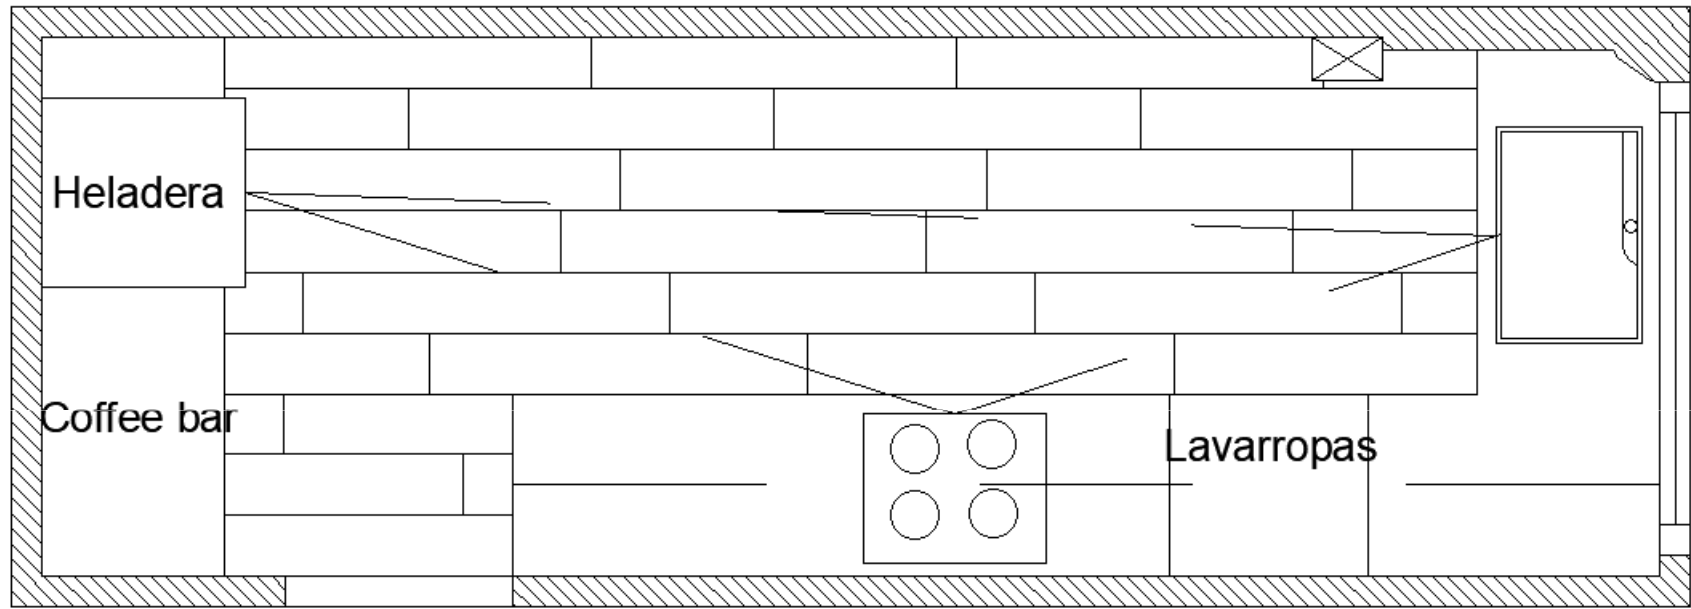

PROYECTO ZAPIOLA

A TENER EN CUENTA:

- Espejo grande
- Luz decorativa y de iluminación
- Bañadera
- Paño hasta el cielorraso
- Toallero eléctrico
- Mampara corrediza
- Vanitory con tapas ciegas
- Pared destacada y vanitory protegonistas

VANITORY
MEDIDAS: 0.73X0.80X0.48 SIN
ZOCALO
LACA COLOR OCÉANO
TRANQUILO MARCA ALBA
MESADA PURASTONE BLANCO
ICON

Mesada Purastone
Blanco Icon Esp: 2cm

2 cajones con buña
a 45 y correderas
cierre suave

Zócalo de concreto
0.08cm

Mima
BUILD

INSTALCIÓN SANITARIA

ELECTRICIDAD

PROYECTO ZAPIOLA COCINA

A TENER EN CUENTA:

- COCINA SEPARADA
- VAJILLERO
- LAVADERO INTEGRADO
- LUMINOSIDAD
- CAJONES GRANDES

PALETA DE COLOR

M
O
O
D
B
O
A
R
D

PLANTA EXISTENTE

PLANO DE DISTRIBUCIÓN

PLANO DE COTAS

VISTA A

2 puertas con vidrio
y doble replanado
con 2 estantes
internos prof. 60cm
laca color azul
marino vibrante
marca alba

3 cajones tiradores
a elección y
correderas cierre
suave doble
replanado prof 60cm
laca Azul Marino
vibrante marca Alba