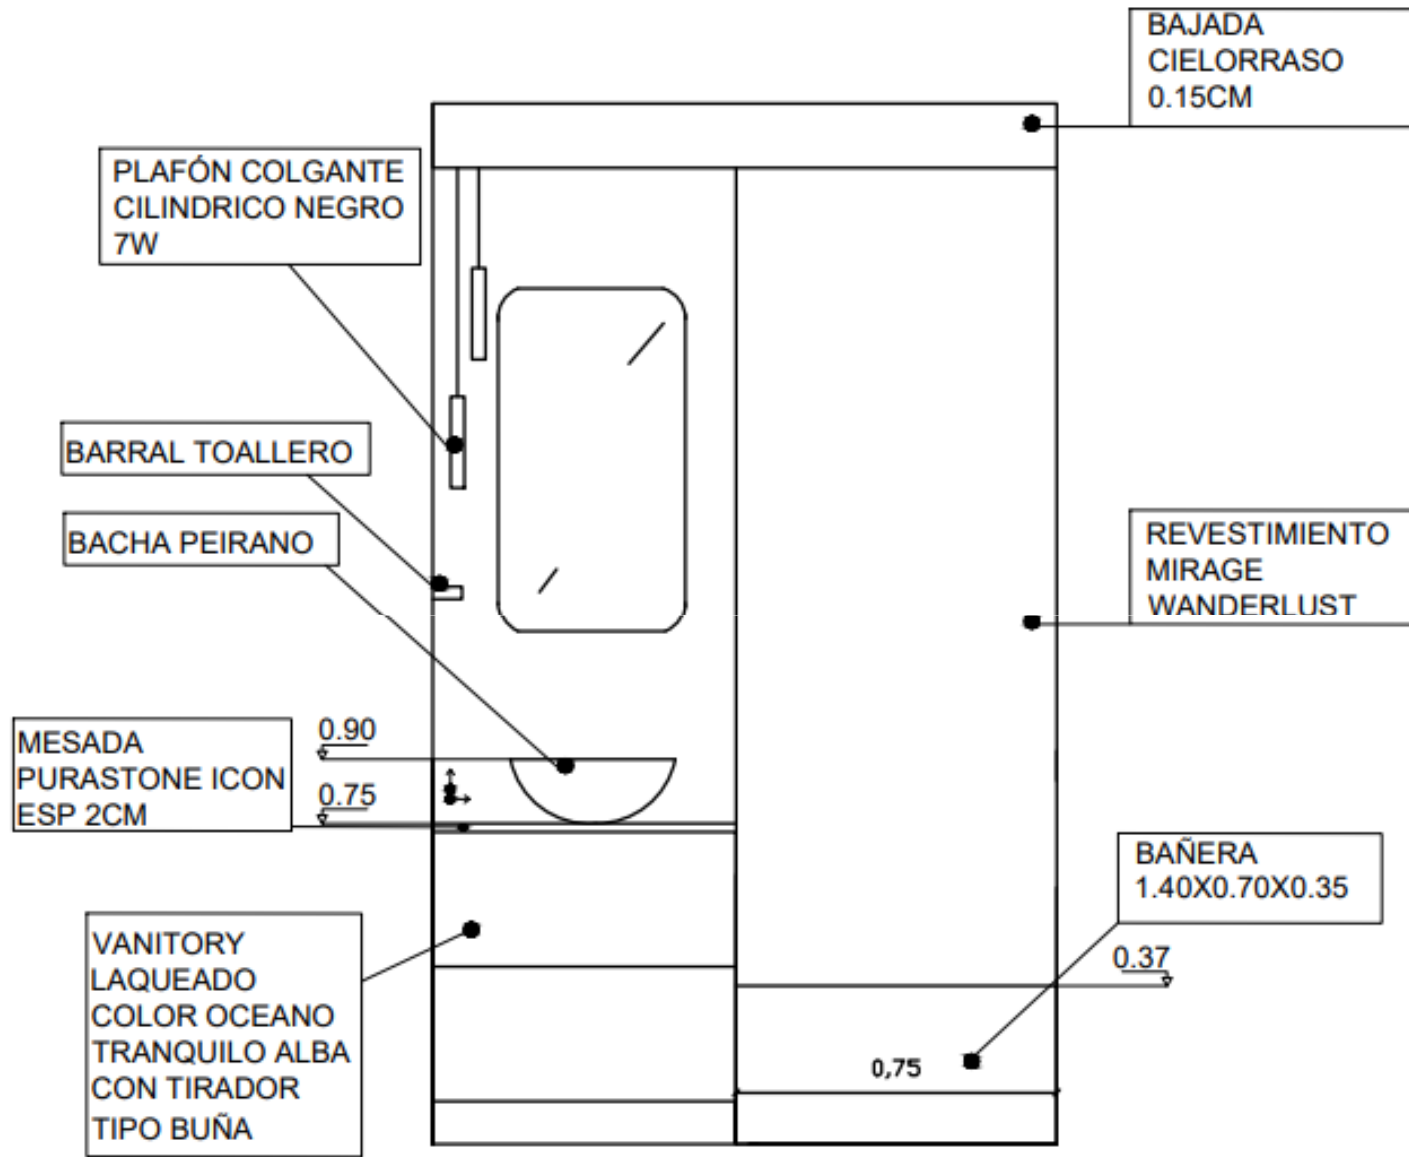

PROYECTO ZAPIOLA

A TENER EN CUENTA:

- Espejo grande
- Luz decorativa y de iluminación
- Bañadera
- Paño hasta el cielorraso
- Toallero eléctrico
- Mampara corrediza
- Vanitory con tapas ciegas
- Pared destacada y vanitory protegonistas

PALETA DE COLOR

M
O
O
D
B
O
A
R
D

PLANTA EXISTENTE

PLANTA CON COTAS

PLANO DE DISTRIBUCIÓN

PLANO CON COTAS

PLANO DETALLES

VISTA A

VISTA C

VISTA B

MUEBLE DE GUARDADO
MEDIDAS: 0.80X0.87X0.25
LACA BLANCA
Y CAJÓN COLOR OCÉANO
TRANQUILO MARCA ALBA

2 puertas ciegas
con buña a 45 color
laca blanca

CAJÓN CON LACA
COLOR OCÉANO
TRANQUILO
MARCA ALBA

VANITORY
MEDIDAS: 0.73X0.80X0.48 SIN
ZOCALO
LACA COLOR OCÉANO
TRANQUILO MARCA ALBA
MESADA PURASTONE BLANCO
ICON

Mesada Purastone
Blanco Icon Esp: 2cm

2 cajones con buña
a 45 y correderas
cierre suave

Zócalo de concreto
0.08cm