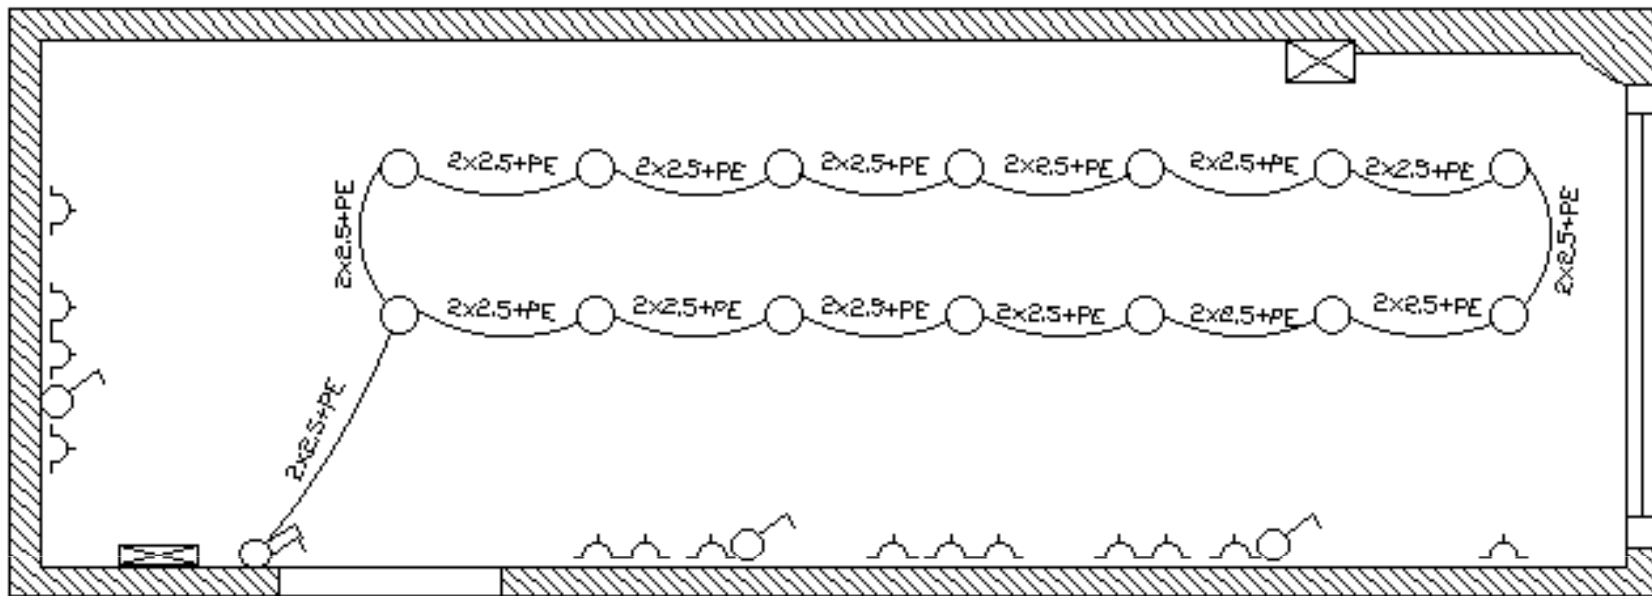

PROYECTO ZAPIOLA

A TENER EN CUENTA:

- Espejo grande
- Luz decorativa y de iluminación
- Bañadera
- Paño hasta el cielorraso
- Toallero eléctrico
- Mampara corrediza
- Vanitory con tapas ciegas
- Pared destacada y vanitory protegonistas

PLANTA EXISTENTE

PLANO DE DISTRIBUCIÓN

PLANO DE COTAS

VISTA A

2 puertas con vidrio
y doble replanado
con 2 estantes
internos prof. 60cm
laca color azul
marino vibrante
marca alba

3 cajones tiradores
a elección y
correderas cierre
suave doble
replanado prof 60cm
laca Azul Marino
vibrante marca Alba

VISTA B

VISTA B

VISTA C

VISTA D

Mima
KITCHENS

-  TABLERO ELECTRICO
-  BOCA DE TECHO
-  TOMACORRIENTE
-  DOBLE LLAVE DE ENCENDIDO
-  LLAVE DE ENCENDIDO

ELECTRICIDAD

ELECTRICIDAD

INSTALACIÓN SANITARIA