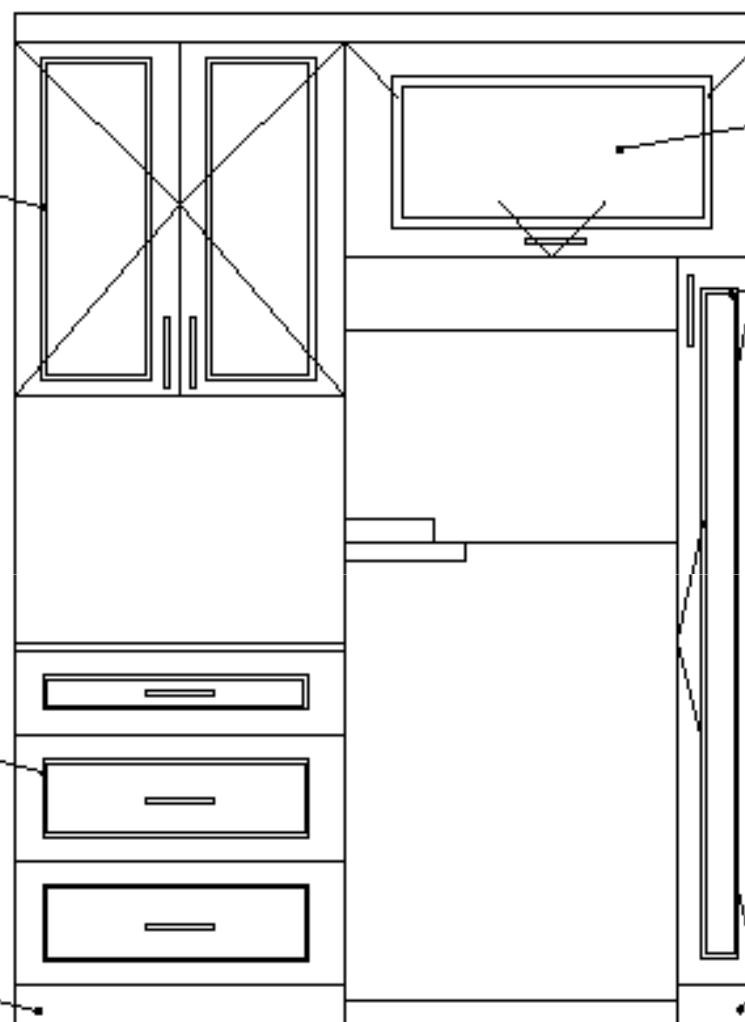

2 puertas con vidrio
y doble replanado
con 2 estantes
internos prof. 60cm
laca color azul
marino vibrante
marca alba

3 cajones tiradores
a elección y
correderas cierre
suave doble
replanado prof 60cm
laca Azul Marino
vibrante marca Alba

Zocalo de concreto
10 cm