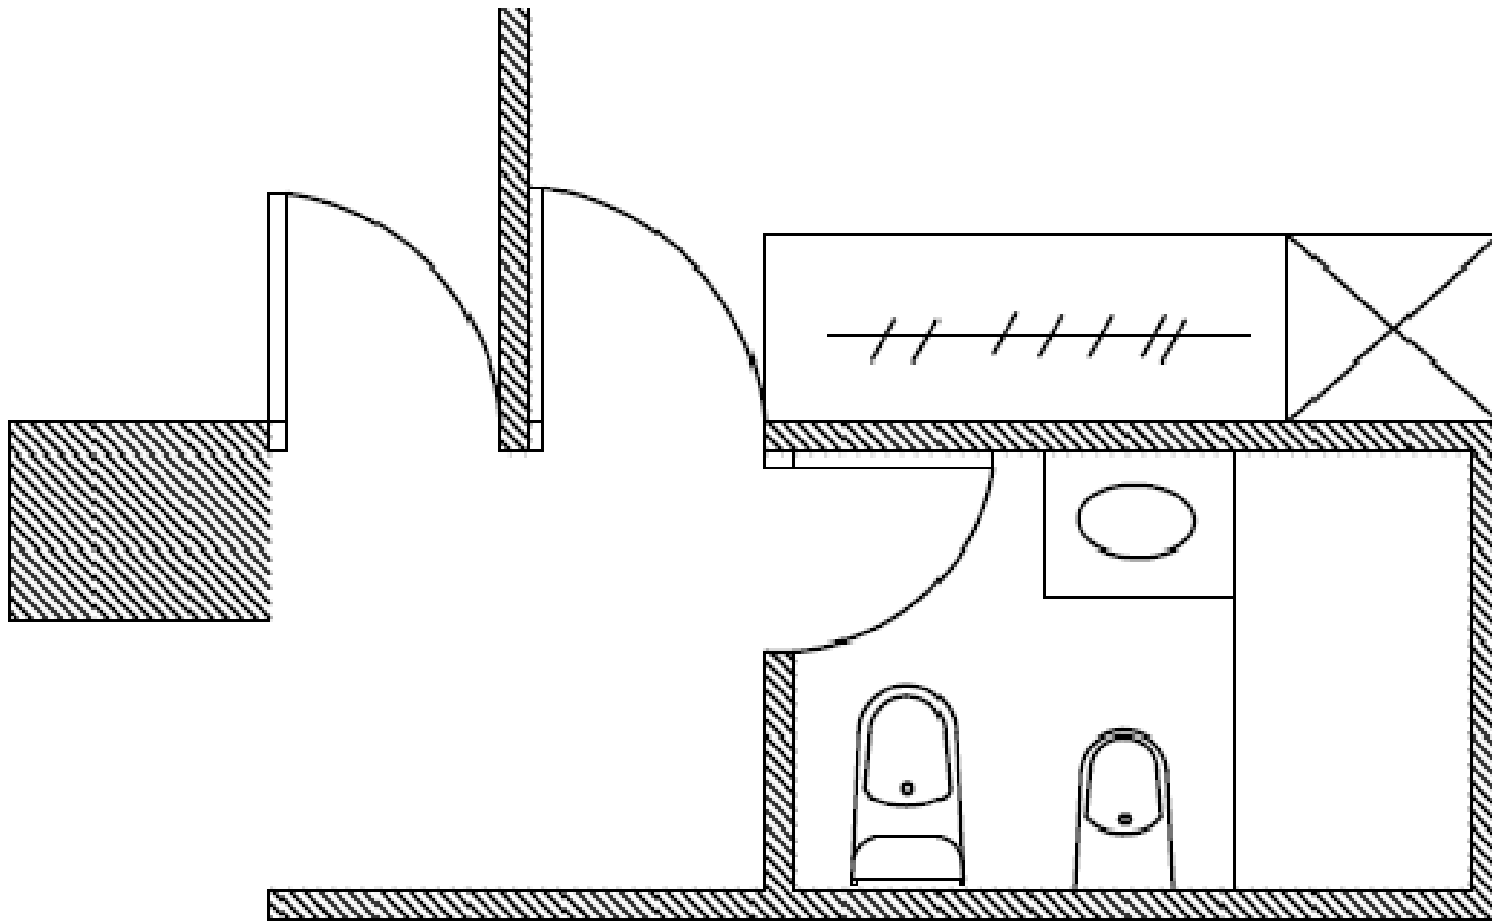

PROYECTO ZAPIOLA

A TENER EN CUENTA:

- Espejo grande
- Luz decorativa y de iluminación
- Bañadera
- Paño hasta el cielorraso
- Toallero eléctrico
- Mampara corrediza
- Vanitory con tapas ciegas
- Pared destacada y vanitory protegonistas

PALETA DE COLOR

M
O
O
D
B
O
A
R
D

PLANTA EXISTENTE

PLANTA CON COTAS

PLANO DE DISTRIBUCIÓN

PLANO CON COTAS

PLANO DETALLES

VISTA A

VANITORY
MEDIDAS: 0.73X0.80X0.48 SIN
ZOCALO
LACA COLOR OCÉANO
TRANQUILO MARCA ALBA
MESADA PURASTONE BLANCO
ICON

Mesada Purastone
Blanco Icon Esp: 2cm

2 cajones con buña
a 45 y correderas
cierre suave

Zócalo de concreto
0.08cm

PLANTA EXISTENTE

PLANO DE DISTRIBUCIÓN

PLANO DE COTAS

VISTA A

2 puertas con vidrio
y doble replanado
con 2 estantes
internos prof. 60cm
laca color azul
marino vibrante
marca alba

3 cajones tiradores
a elección y
correderas cierre
suave doble
replanado prof 60cm
laca Azul Marino
vibrante marca Alba