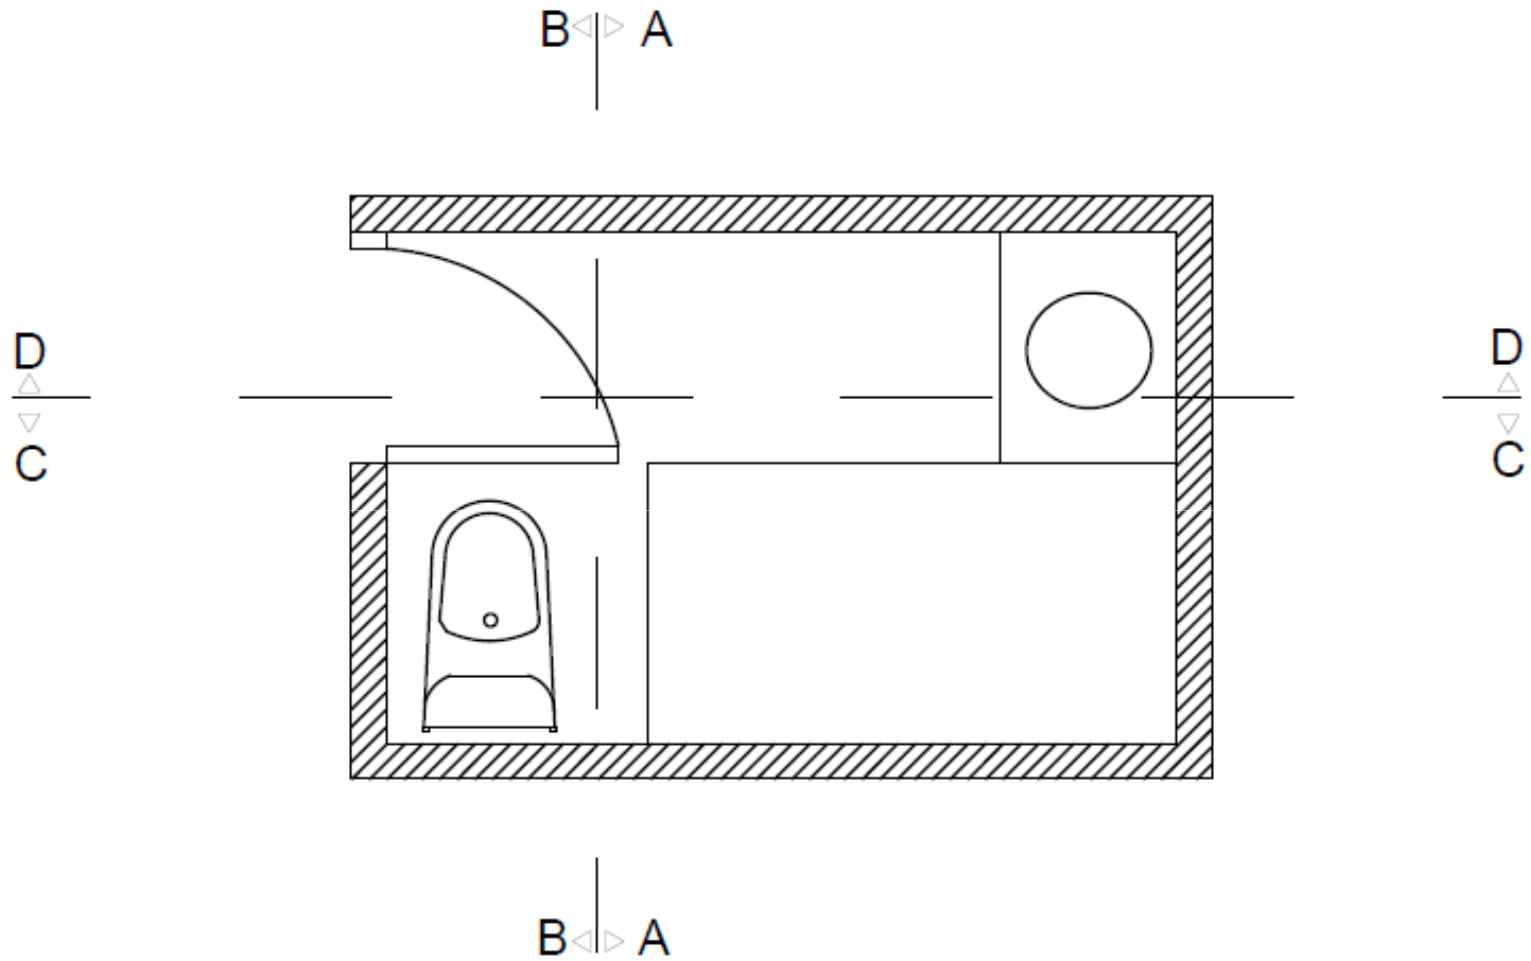

PROYECTO ZAPIOLA

A TENER EN CUENTA:

- Espejo grande
- Luz decorativa y de iluminación
- Bañadera
- Paño hasta el cielorraso
- Toallero eléctrico
- Mampara corrediza
- Vanitory con tapas ciegas
- Pared destacada y vanitory protegonistas

PALETA DE COLOR

M
O
O
D
B
O
A
R
D

PLANTA EXISTENTE

PLANTA CON COTAS

PLANO DE DISTRIBUCIÓN

PLANO CON COTAS

PLANO DETALLES

VISTA A

VISTA C

VISTA B

MUEBLE DE GUARDADO
MEDIDAS: 0.80X0.87X0.25
LACA BLANCA
Y CAJÓN COLOR OCÉANO
TRANQUILO MARCA ALBA

2 puertas ciegas
con buña a 45 color
laca blanca

CAJÓN CON LACA
COLOR OCÉANO
TRANQUILO
MARCA ALBA

VANITORY
MEDIDAS: 0.73X0.80X0.48 SIN
ZOCALO
LACA COLOR OCÉANO
TRANQUILO MARCA ALBA
MESADA PURASTONE BLANCO
ICON

Mesada Purastone
Blanco Icon Esp: 2cm

2 cajones con buña
a 45 y correderas
cierre suave

Zócalo de concreto
0.08cm