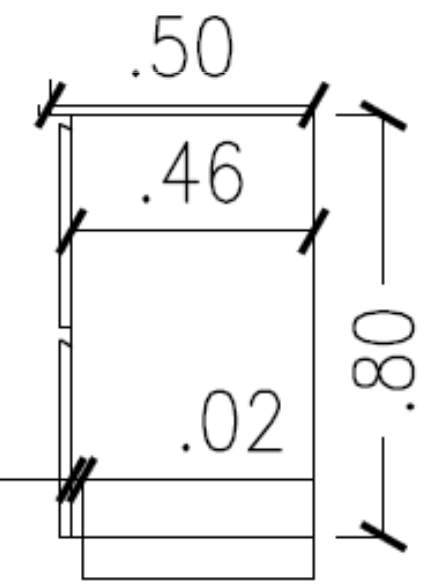

VISTA C

VISTA B

MUEBLE DE GUARDADO
MEDIDAS: 0.80X0.87X0.25
LACA BLANCA
Y CAJÓN COLOR OCÉANO
TRANQUILO MARCA ALBA

2 puertas ciegas
con buña a 45 color
laca blanca

CAJÓN CON LACA
COLOR OCÉANO
TRANQUILO
MARCA ALBA

VANITORY
MEDIDAS: 0.73X0.80X0.48 SIN
ZOCALO
LACA COLOR OCÉANO
TRANQUILO MARCA ALBA
MESADA PURASTONE BLANCO
ICON

Mesada Purastone
Blanco Icon Esp: 2cm

2 cajones con buña
a 45 y correderas
cierre suave

Zócalo de concreto
0.08cm