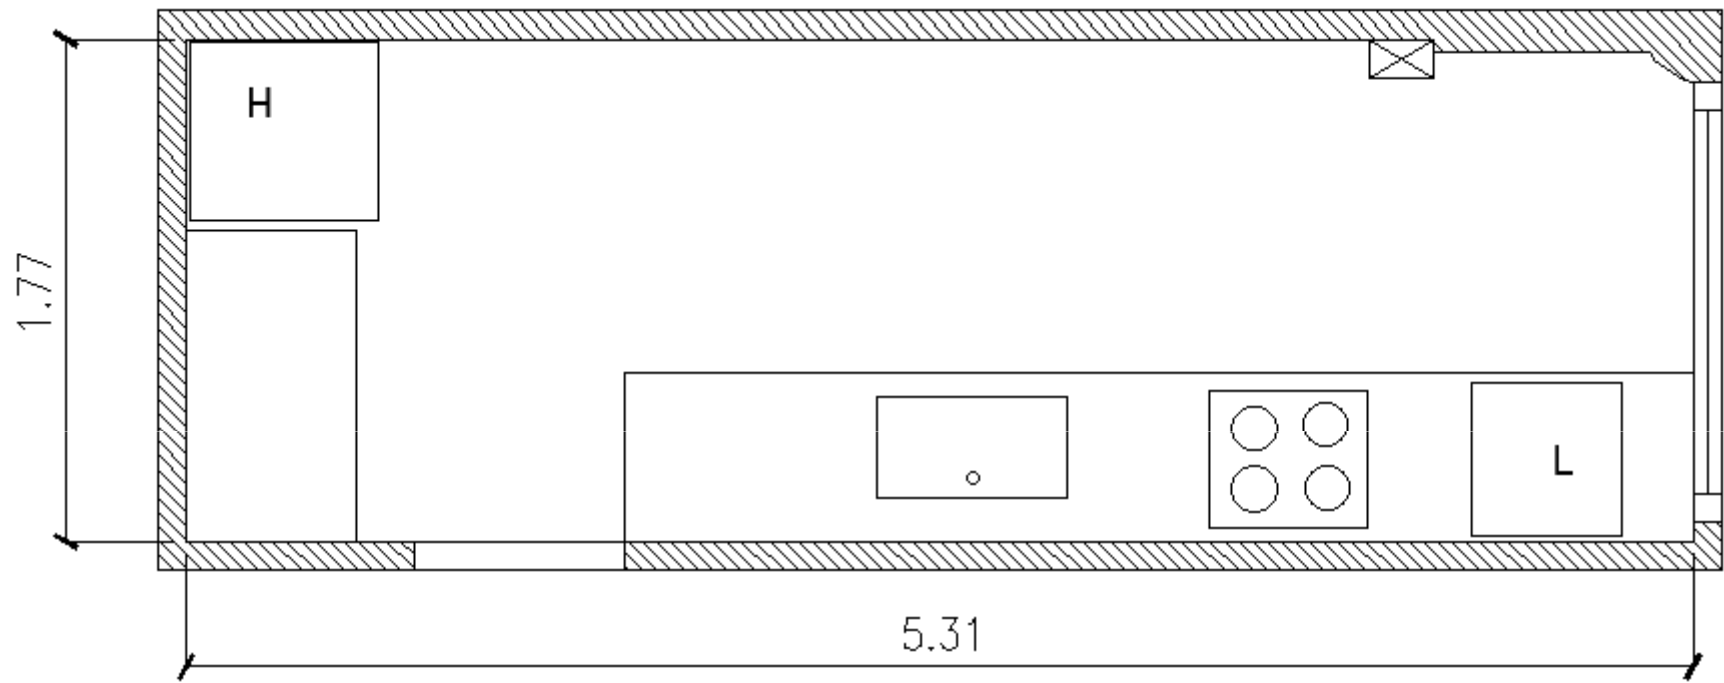

VANITORY
MEDIDAS: 0.73X0.80X0.48 SIN
ZOCALO
LACA COLOR OCÉANO
TRANQUILO MARCA ALBA
MESADA PURASTONE BLANCO
ICON

Mesada Purastone
Blanco Icon Esp: 2cm

2 cajones con buña
a 45 y correderas
cierre suave

Zócalo de concreto
0.08cm

Mima
BUILD

INSTALCIÓN SANITARIA

ELECTRICIDAD

PROYECTO ZAPIOLA COCINA

A TENER EN CUENTA:

- COCINA SEPARADA
- VAJILLERO
- LAVADERO INTEGRADO
- LUMINOSIDAD
- CAJONES GRANDES

PALETA DE COLOR

M
O
O
D
B
O
A
R
D

PLANTA EXISTENTE

PLANO DE DISTRIBUCIÓN

PLANO DE COTAS

VISTA A

2 puertas con vidrio
y doble replanado
con 2 estantes
internos prof. 60cm
laca color azul
marino vibrante
marca alba

3 cajones tiradores
a elección y
correderas cierre
suave doble
replanado prof 60cm
laca Azul Marino
vibrante marca Alba