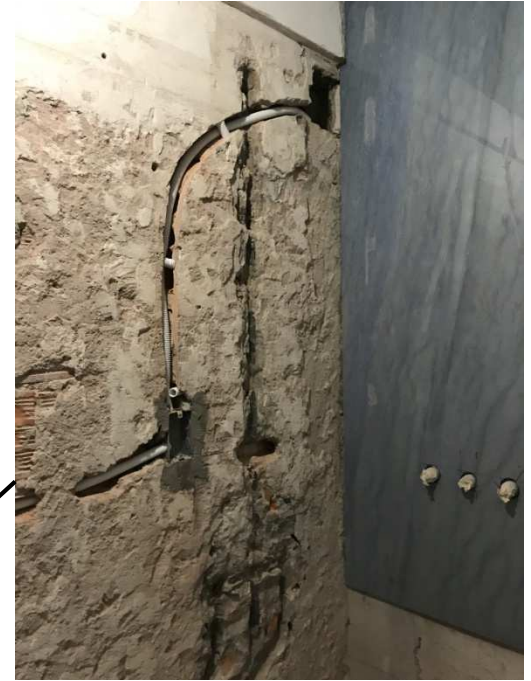

PROYECTO ZAPIOLA

A TENER EN CUENTA:

- Espejo grande
- Luz decorativa y de iluminación
- Bañadera
- Paño hasta el cielorraso
- Toallero eléctrico
- Mampara corrediza
- Vanitory con tapas ciegas
- Pared destacada y vanitory protegonistas

VISTA C

VISTA B

MUEBLE DE GUARDADO
MEDIDAS: 0.80X0.87X0.25
LACA BLANCA
Y CAJÓN COLOR OCÉANO
TRANQUILO MARCA ALBA

2 puertas ciegas
con buña a 45 color
laca blanca

CAJÓN CON LACA
COLOR OCÉANO
TRANQUILO
MARCA ALBA

VANITORY
MEDIDAS: 0.73X0.80X0.48 SIN
ZOCALO
LACA COLOR OCÉANO
TRANQUILO MARCA ALBA
MESADA PURASTONE BLANCO
ICON

Mesada Purastone
Blanco Icon Esp: 2cm

2 cajones con buña
a 45 y correderas
cierre suave

Zócalo de concreto
0.08cm

Mima
BUILD

INSTALCIÓN SANITARIA

ELECTRICIDAD

PROYECTO ZAPIOLA COCINA

A TENER EN CUENTA:

- COCINA SEPARADA
- VAJILLERO
- LAVADERO INTEGRADO
- LUMINOSIDAD
- CAJONES GRANDES

PALETA DE COLOR

M
O
O
D
B
O
A
R
D