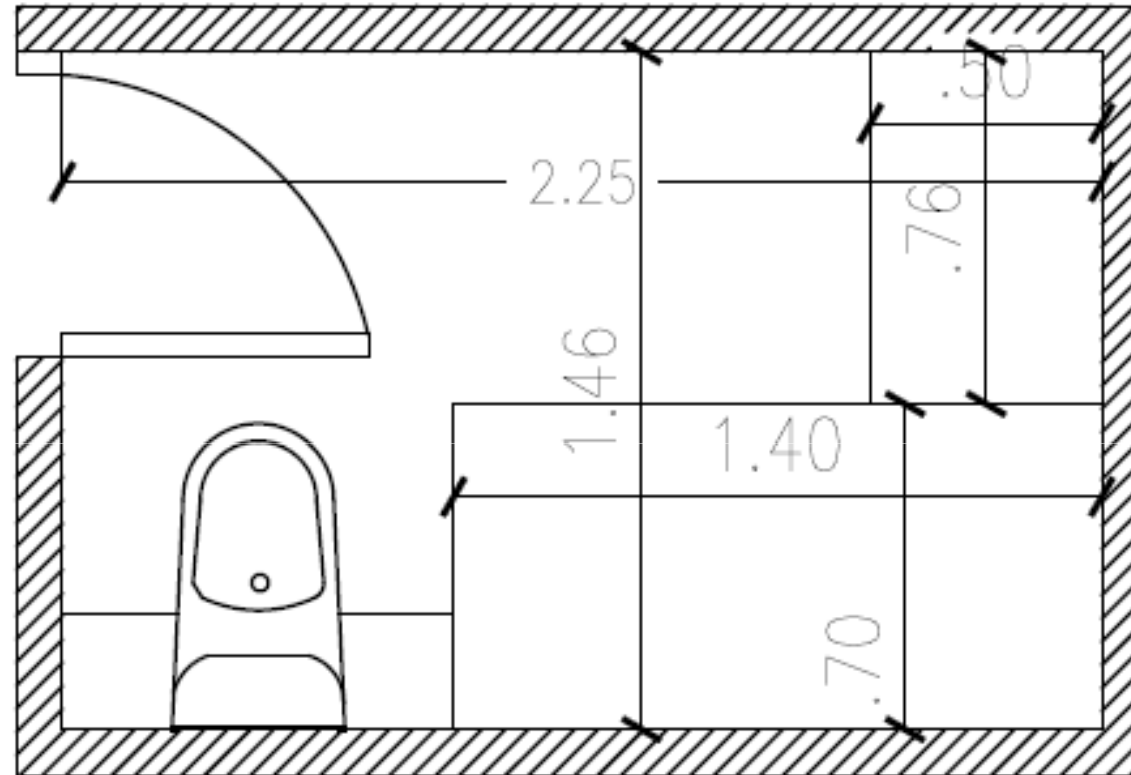

PALETA DE COLOR

M
O
O
D
B
O
A
R
D

PLANTA EXISTENTE

PLANTA CON COTAS

PLANO DE DISTRIBUCIÓN

PLANO CON COTAS

PLANO DETALLES

VISTA A

VISTA C

VISTA B

MUEBLE DE GUARDADO
MEDIDAS: 0.80X0.87X0.25
LACA BLANCA
Y CAJÓN COLOR OCÉANO
TRANQUILO MARCA ALBA

2 puertas ciegas
con buña a 45 color
laca blanca

CAJÓN CON LACA
COLOR OCÉANO
TRANQUILO
MARCA ALBA

VANITORY
MEDIDAS: 0.73X0.80X0.48 SIN
ZOCALO
LACA COLOR OCÉANO
TRANQUILO MARCA ALBA
MESADA PURASTONE BLANCO
ICON

Mesada Purastone
Blanco Icon Esp: 2cm

2 cajones con buña
a 45 y correderas
cierre suave

Zócalo de concreto
0.08cm