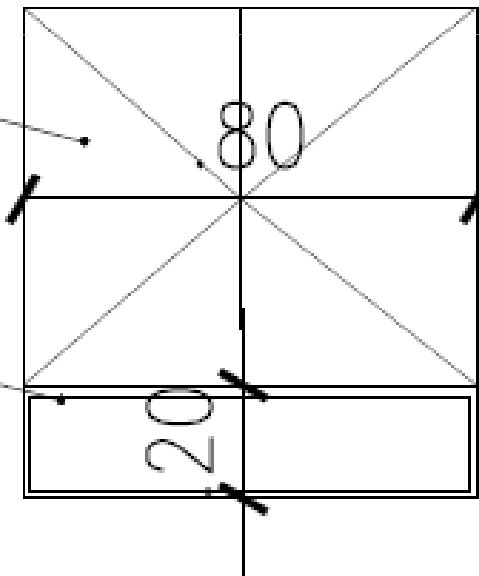

PALETA DE COLOR

M
O
O
D
B
O
A
R
D

PLANTA EXISTENTE

PLANTA CON COTAS

PLANO DE DISTRIBUCIÓN

PLANO CON COTAS

PLANO DETALLES

VISTA A

VISTA C

VISTA B

MUEBLE DE GUARDADO
MEDIDAS: 0.80X0.87X0.25
LACA BLANCA
Y CAJÓN COLOR OCÉANO
TRANQUILO MARCA ALBA

2 puertas ciegas
con buña a 45 color
laca blanca

CAJÓN CON LACA
COLOR OCÉANO
TRANQUILO
MARCA ALBA

VANITORY
MEDIDAS: 0.73X0.80X0.48 SIN
ZOCALO
LACA COLOR OCÉANO
TRANQUILO MARCA ALBA
MESADA PURASTONE BLANCO
ICON

Mesada Purastone
Blanco Icon Esp: 2cm

2 cajones con buña
a 45 y correderas
cierre suave

Zócalo de concreto
0.08cm