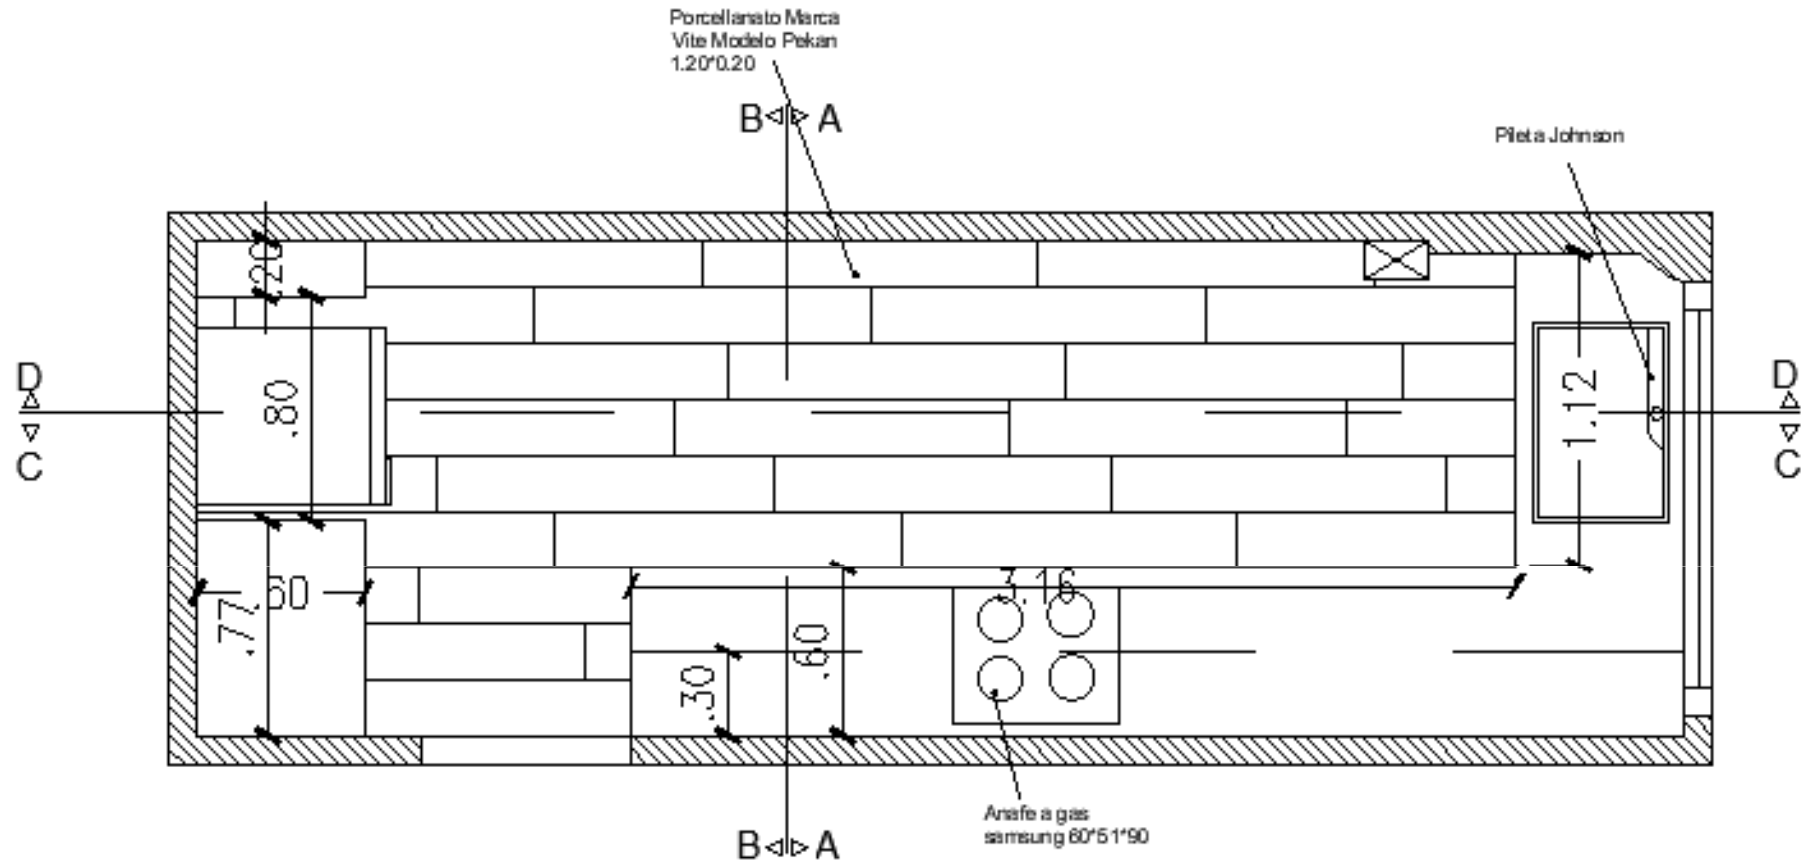

VANITORY
MEDIDAS: 0.73X0.80X0.48 SIN
ZOCALO
LACA COLOR OCÉANO
TRANQUILO MARCA ALBA
MESADA PURASTONE BLANCO
ICON

Mesada Purastone
Blanco Icon Esp: 2cm

2 cajones con buña
a 45 y correderas
cierre suave

Zócalo de concreto
0.08cm

Mima
BUILD

INSTALCIÓN SANITARIA

ELECTRICIDAD

PROYECTO ZAPIOLA COCINA

A TENER EN CUENTA:

- COCINA SEPARADA
- VAJILLERO
- LAVADERO INTEGRADO
- LUMINOSIDAD
- CAJONES GRANDES

PALETA DE COLOR

M
O
O
D
B
O
A
R
D

PLANTA EXISTENTE

PLANO DE DISTRIBUCIÓN

PLANO DE COTAS

VISTA A

2 puertas con vidrio
y doble replanado
con 2 estantes
internos prof. 60cm
laca color azul
marino vibrante
marca alba

3 cajones tiradores
a elección y
correderas cierre
suave doble
replanado prof 60cm
laca Azul Marino
vibrante marca Alba