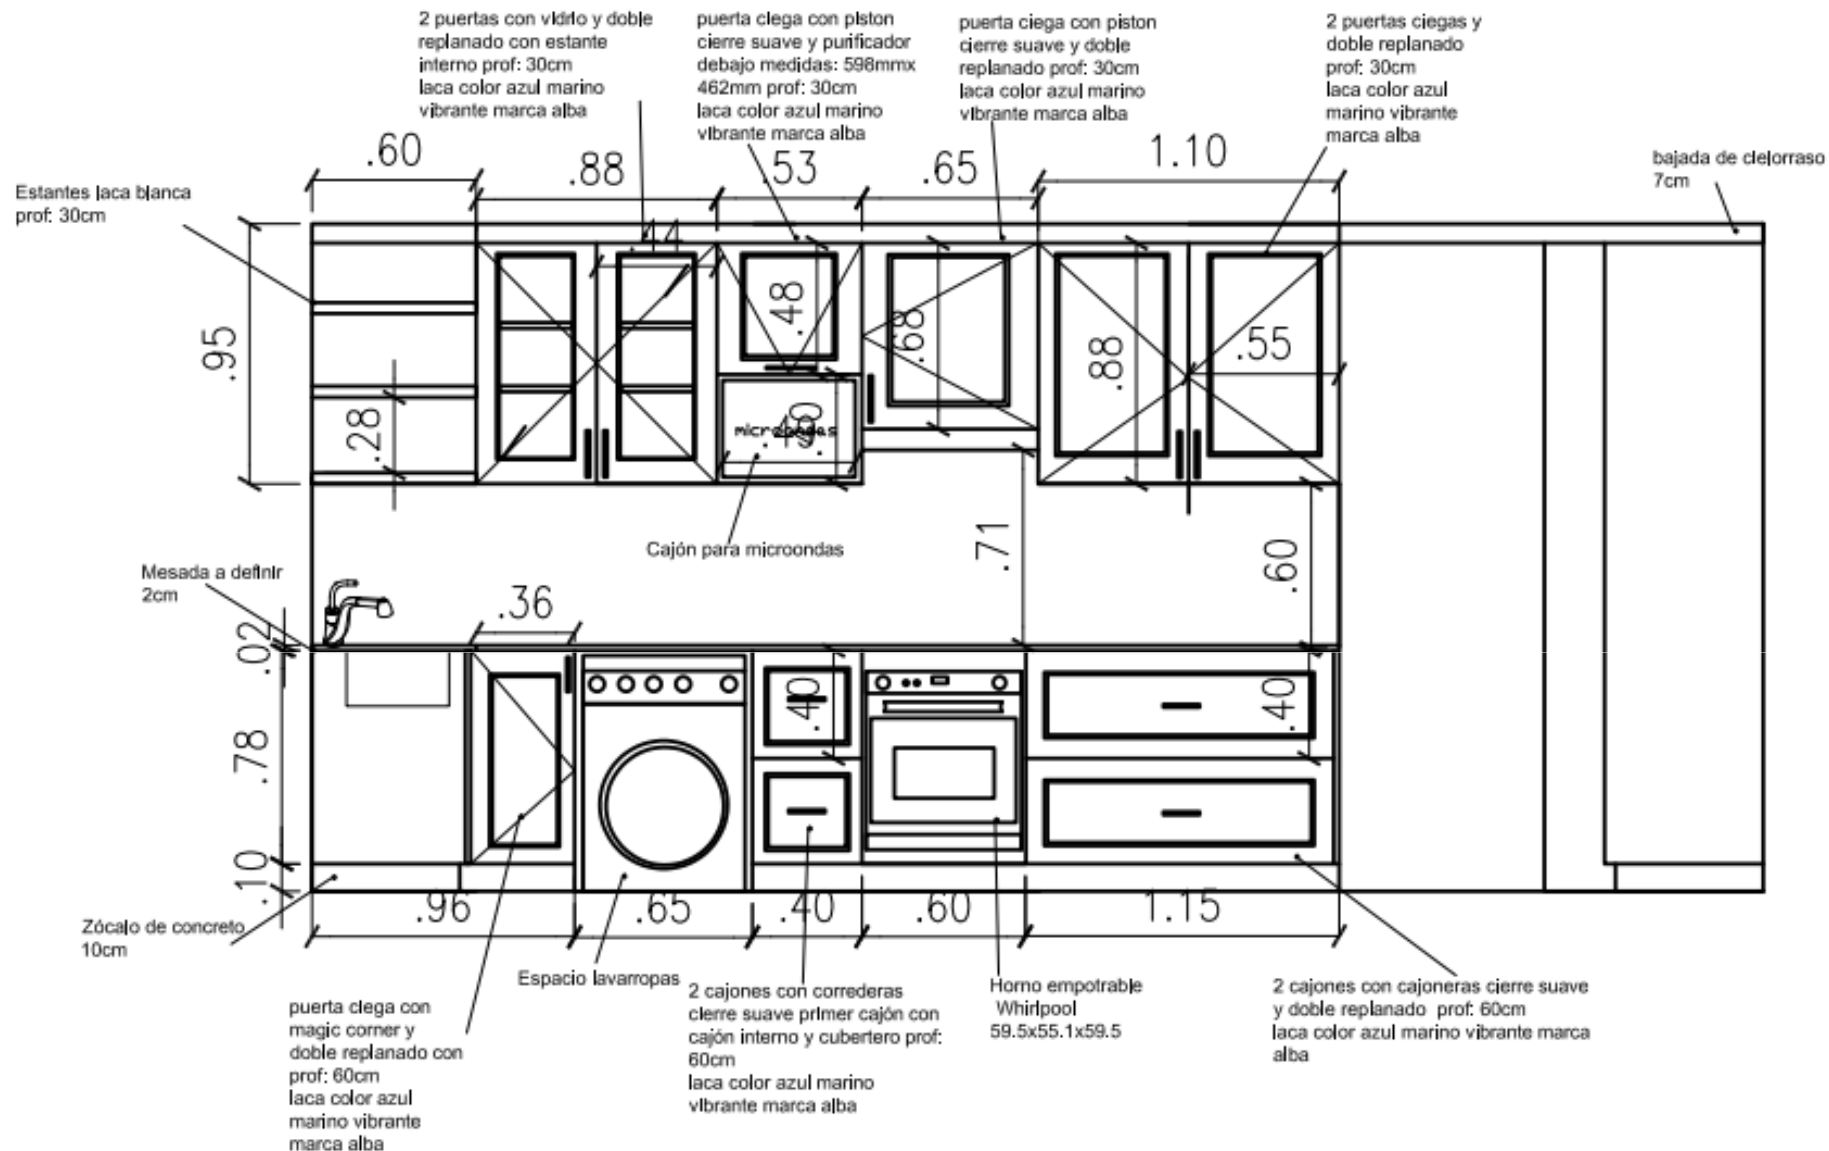

PROYECTO ZAPIOLA

A TENER EN CUENTA:

- Espejo grande
- Luz decorativa y de iluminación
- Bañadera
- Paño hasta el cielorraso
- Toallero eléctrico
- Mampara corrediza
- Vanitory con tapas ciegas
- Pared destacada y vanitory protegonistas

VANITORY
MEDIDAS: 0.73X0.80X0.48 SIN
ZOCALO
LACA COLOR OCÉANO
TRANQUILO MARCA ALBA
MESADA PURASTONE BLANCO
ICON

Mesada Purastone
Blanco Icon Esp: 2cm

2 cajones con buña
a 45 y correderas
cierre suave

Zócalo de concreto
0.08cm

PLANTA EXISTENTE

PLANO DE DISTRIBUCIÓN

PLANO DE COTAS

VISTA A

2 puertas con vidrio
y doble replanado
con 2 estantes
internos prof. 60cm
laca color azul
marino vibrante
marca alba

3 cajones tiradores
a elección y
correderas cierre
suave doble
replanado prof 60cm
laca Azul Marino
vibrante marca Alba

VISTA B

VISTA B

VISTA C

VISTA D

Mima
KITCHENS

-  TABLERO ELECTRICO
-  BOCA DE TECHO
-  TOMACORRIENTE
-  DOBLE LLAVE DE ENCENDIDO
-  LLAVE DE ENCENDIDO

ELECTRICIDAD

ELECTRICIDAD