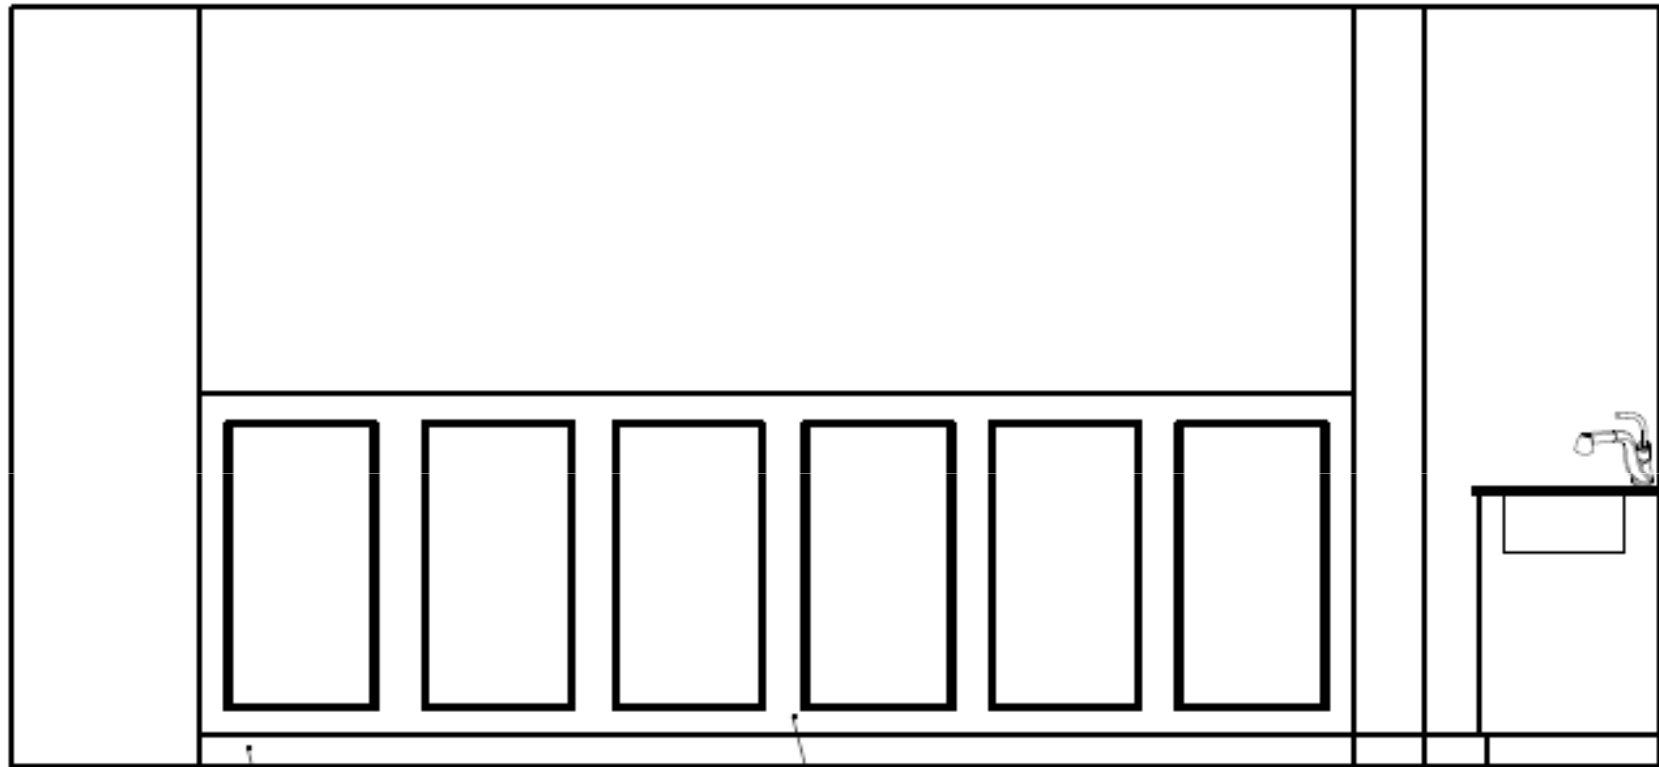

PROYECTO ZAPIOLA

A TENER EN CUENTA:

- Espejo grande
- Luz decorativa y de iluminación
- Bañadera
- Paño hasta el cielorraso
- Toallero eléctrico
- Mampara corrediza
- Vanitory con tapas ciegas
- Pared destacada y vanitory protegonistas

PLANTA EXISTENTE

PLANO DE DISTRIBUCIÓN

PLANO DE COTAS

VISTA A

2 puertas con vidrio
y doble replanado
con 2 estantes
internos prof. 60cm
laca color azul
marino vibrante
marca alba

3 cajones tiradores
a elección y
correderas cierre
suave doble
replanado prof 60cm
laca Azul Marino
vibrante marca Alba

VISTA B

VISTA B

VISTA C

VISTA D

Mima
KITCHENS

-  TABLERO ELECTRICO
-  BOCA DE TECHO
-  TOMACORRIENTE
-  DOBLE LLAVE DE ENCENDIDO
-  LLAVE DE ENCENDIDO

ELECTRICIDAD

ELECTRICIDAD