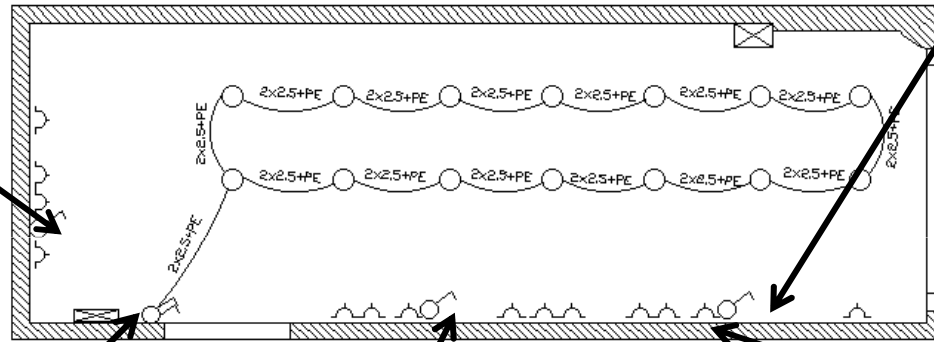

PLANTA EXISTENTE

PLANO DE DISTRIBUCIÓN

PLANO DE COTAS

VISTA A

2 puertas con vidrio
y doble replanado
con 2 estantes
internos prof. 60cm
laca color azul
marino vibrante
marca alba

3 cajones tiradores
a elección y
correderas cierre
suave doble
replanado prof 60cm
laca Azul Marino
vibrante marca Alba

Zocalo de concreto
10 cm

puerta ciega con
piston cierre suave
y doble replanado
prof. 60cm

laca color azul
marino vibrante
marca alba

E scobero prof.
60cm
laca color azul
marino vibrante
marca alba

Zócalo de concreto
10cm

VISTA B

VISTA B

VISTA C

VISTA D

Mima
KITCHENS

-  TABLERO ELECTRICO
-  BOCA DE TECHO
-  TOMACORRIENTE
-  DOBLE LLAVE DE ENCENDIDO
-  LLAVE DE ENCENDIDO

ELECTRICIDAD

ELECTRICIDAD

INSTALACIÓN SANITARIA