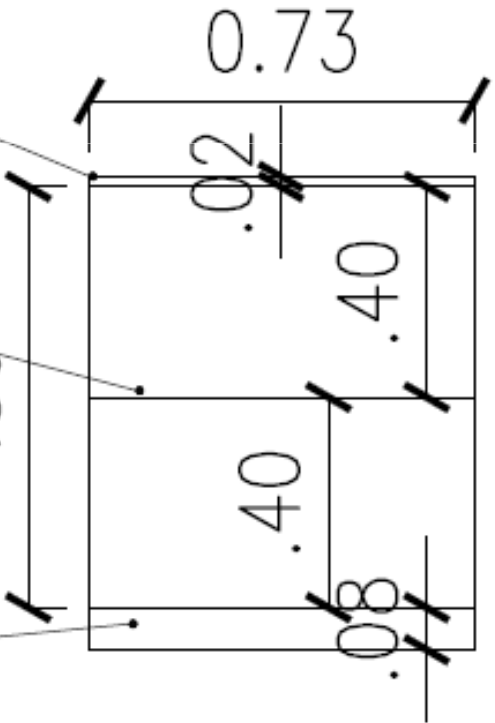

VISTA C

VISTA B

MUEBLE DE GUARDADO
MEDIDAS: 0.80X0.87X0.25
LACA BLANCA
Y CAJÓN COLOR OCÉANO
TRANQUILO MARCA ALBA

2 puertas ciegas
con buña a 45 color
laca blanca

CAJÓN CON LACA
COLOR OCÉANO
TRANQUILO
MARCA ALBA

VANITORY
MEDIDAS: 0.73X0.80X0.48 SIN
ZOCALO
LACA COLOR OCÉANO
TRANQUILO MARCA ALBA
MESADA PURASTONE BLANCO
ICON

Mesada Purastone
Blanco Icon Esp: 2cm

2 cajones con buña
a 45 y correderas
cierre suave

Zócalo de concreto
0.08cm